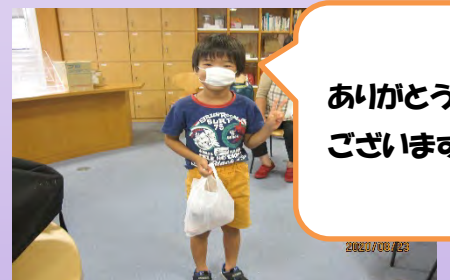

2

0

2

0

ふれあい防災教室

備えていますか？非常持出品

(DVD 視聴) わが家の防災対策

非常持出品ところ
えなきゃな~!!

非常持出品の説明

詰める時の
ポイントは
重たい物は真ん
中に入れる!!
細々したものは
サイドのポケット
に入れる!!

重さを当ててみよう!!

これは、軽いよ!!

うん~! 3kg
くらいかな?

なんだろう?
小さいな~お菓子みたい

これ!
なんでしょう?

じゃん!!
タオルでした~!!
圧縮タオルです

しばらく、水につけ
ます!!

個別包装で持ち
運びに便利

じゃんけん大会

ありがとう
ございます