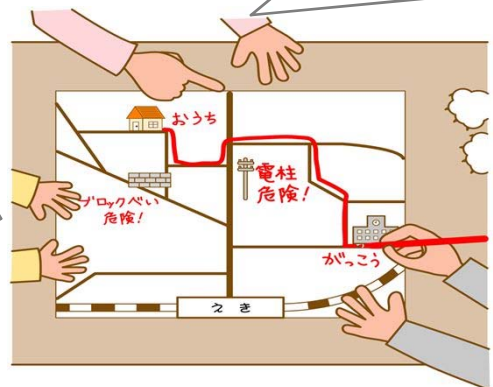

毎月開催！ 図上訓練 (DIG) 研修会

図上訓練は訓練とあるけど体を動かすのではなくて、自分たちの住んでいる地域の地図を広げて、道路幅や広場、川や階段などを色別にぬっていくんだよ。

DIG (ディグ) は
災害 (Disaster)
想像 (Imagination)
ゲーム (Game)
の頭文字をとっているんだ。
災害を想像して試行錯誤する、災害
イメージトレーニングなんだね。

今のうちに確認しないといけないことって？家族の避難先はどこ？地域でできることって何がある？など、目的にあわせて色々なことを考えることができるんだよ。

Here we go!

県防災研修センターでは月1回、図上訓練(DIG)の基本的な手順を体験できる研修会(90分)を開催。

ご自分の地域で実施する前に、サンプル地図で必要な道具や進行のポイントなどを学びませんか？

開催日程など県防災研修センターホームページまたは、お電話でお問合せください。

〒899-5652 鹿児島県始良市平松6252番地
電話:0995-64-5251 FAX:0995-66-5909